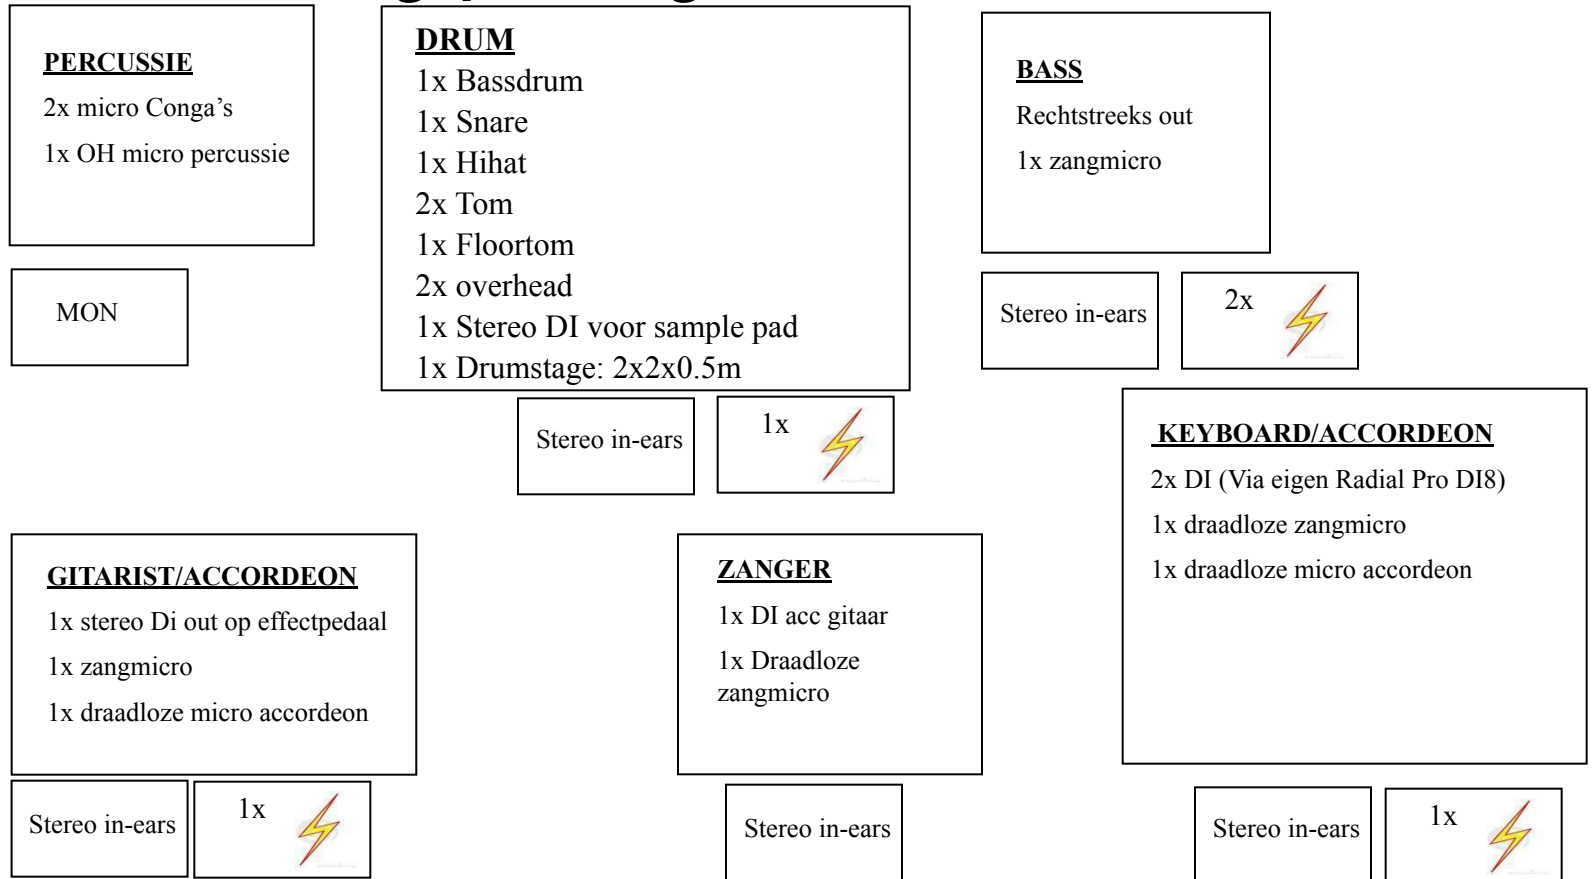

Eigen kweek brengt een digitaal Mengpaneel mee voor de in-ears en eveneens al de zenders/ontvangers voor de in-ears.

De PA firma voorziet een splitter en al de benodigde bekabeling om al de signalen op te splitsen naar FOH/Monitor

Stageplan "Eigen kweek"

LICHTTECHNICUS

Neemt mee: Chamsys Stadium Connect.

Nodig: 1x Shuko aan FOH, bekabeling voor connectie met systeem.

ZAAL

1x